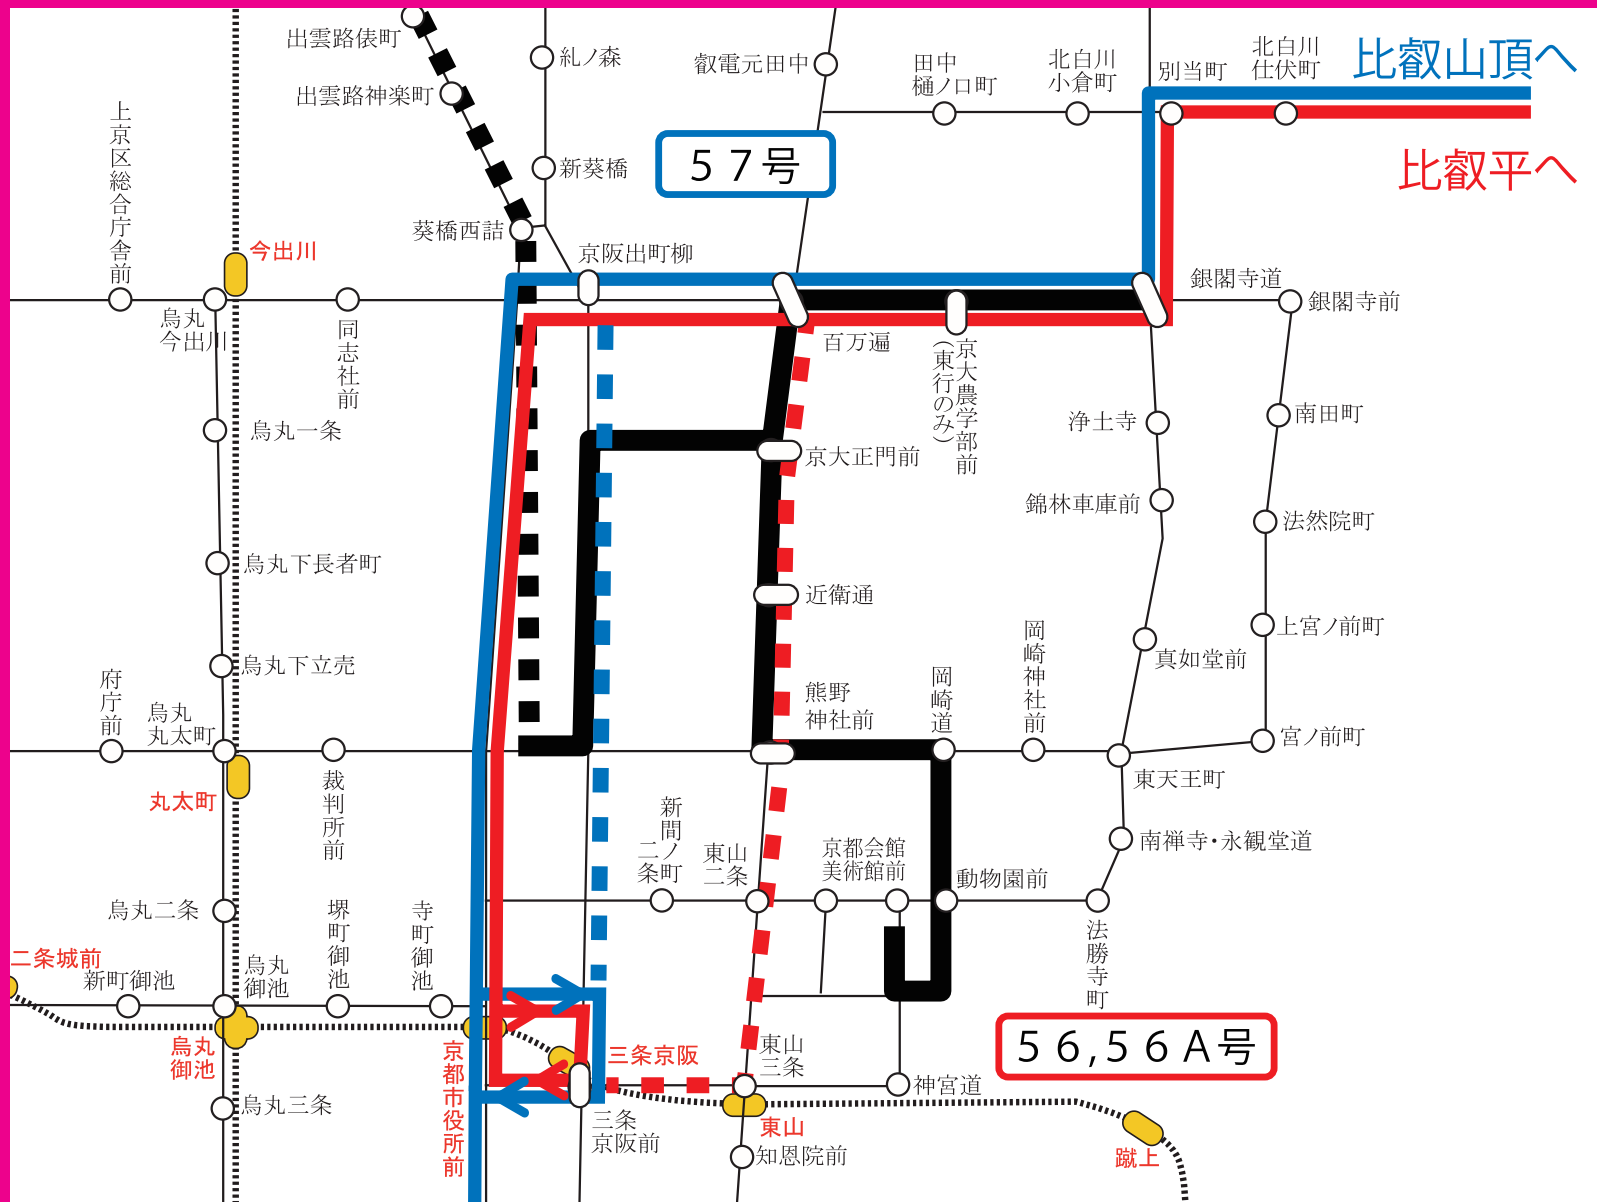

# 京阪バス 京都比叡山線 (57号) 京都比叡平線 (56,56A号)

コース規制時間中の運行経路
  コース規制時間中に運休となる区間
  マラソンコース (  は河川敷)