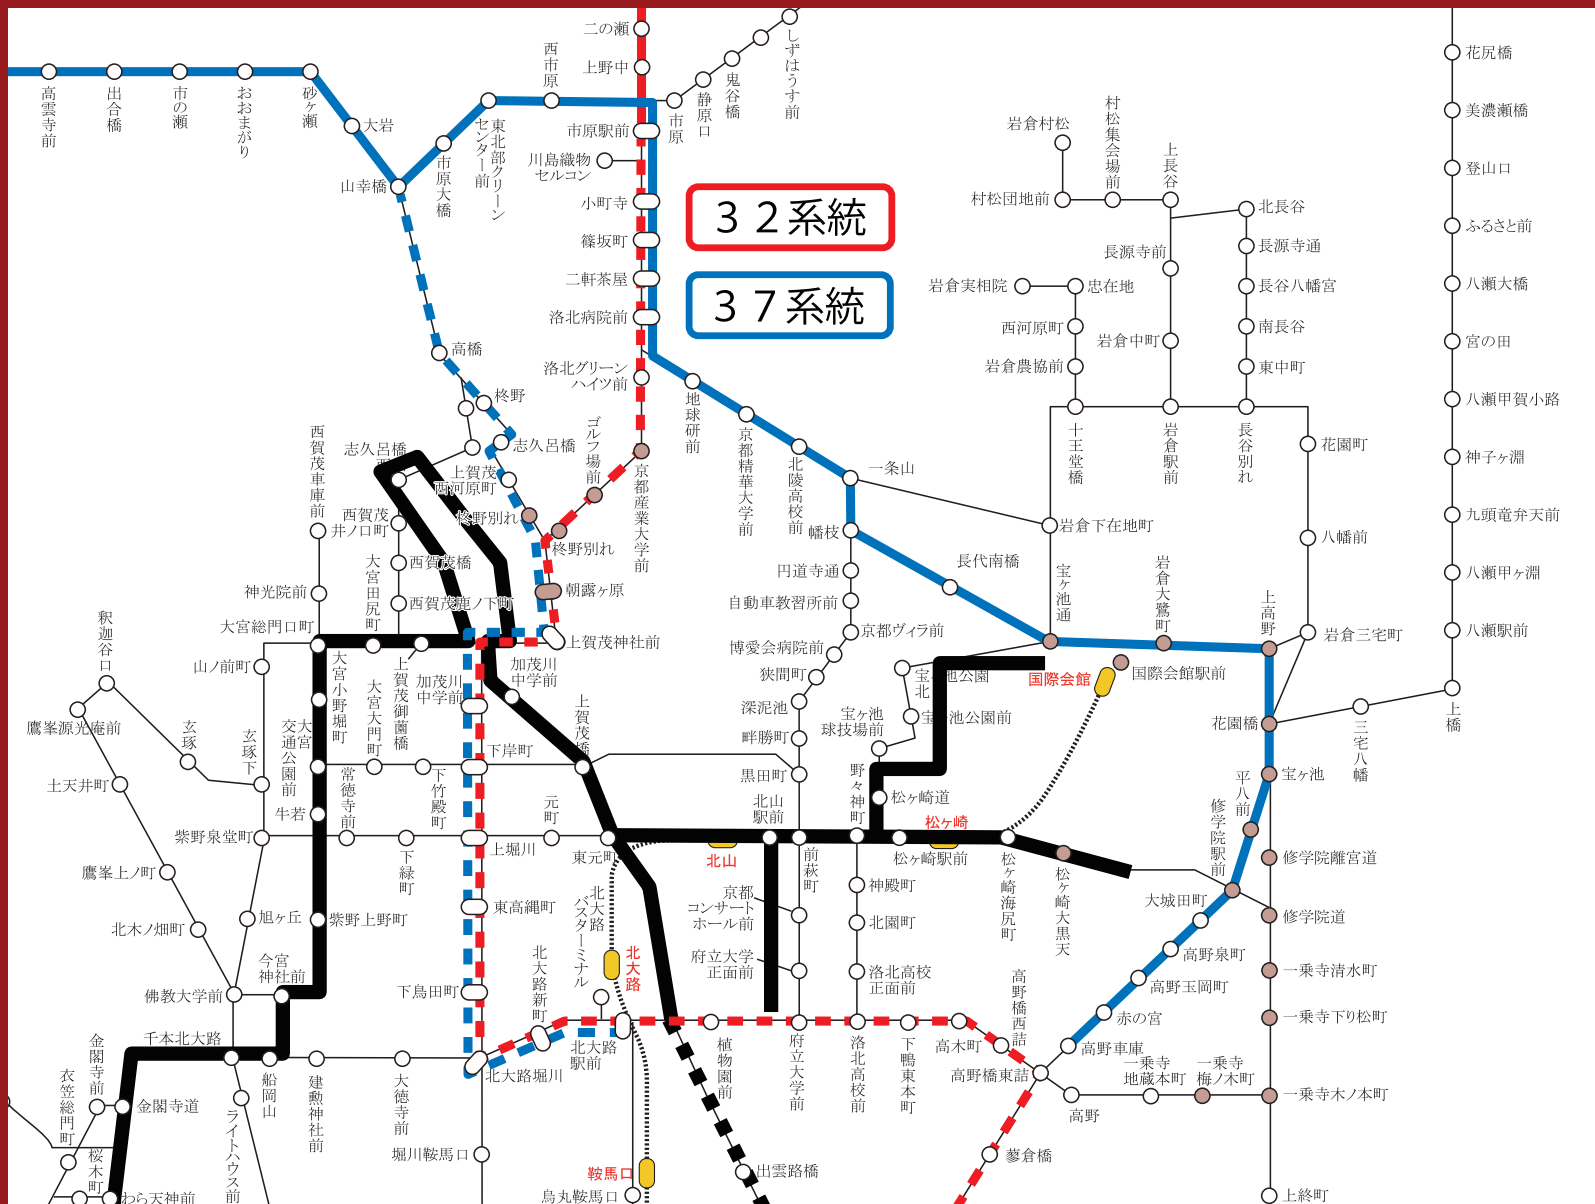

# 京都バス (32,37 系統)

32系統

37系統

コース規制時間中の運行経路
 

 コース規制時間中に運休となる区間
 

 マラソンコース (   は河川敷)