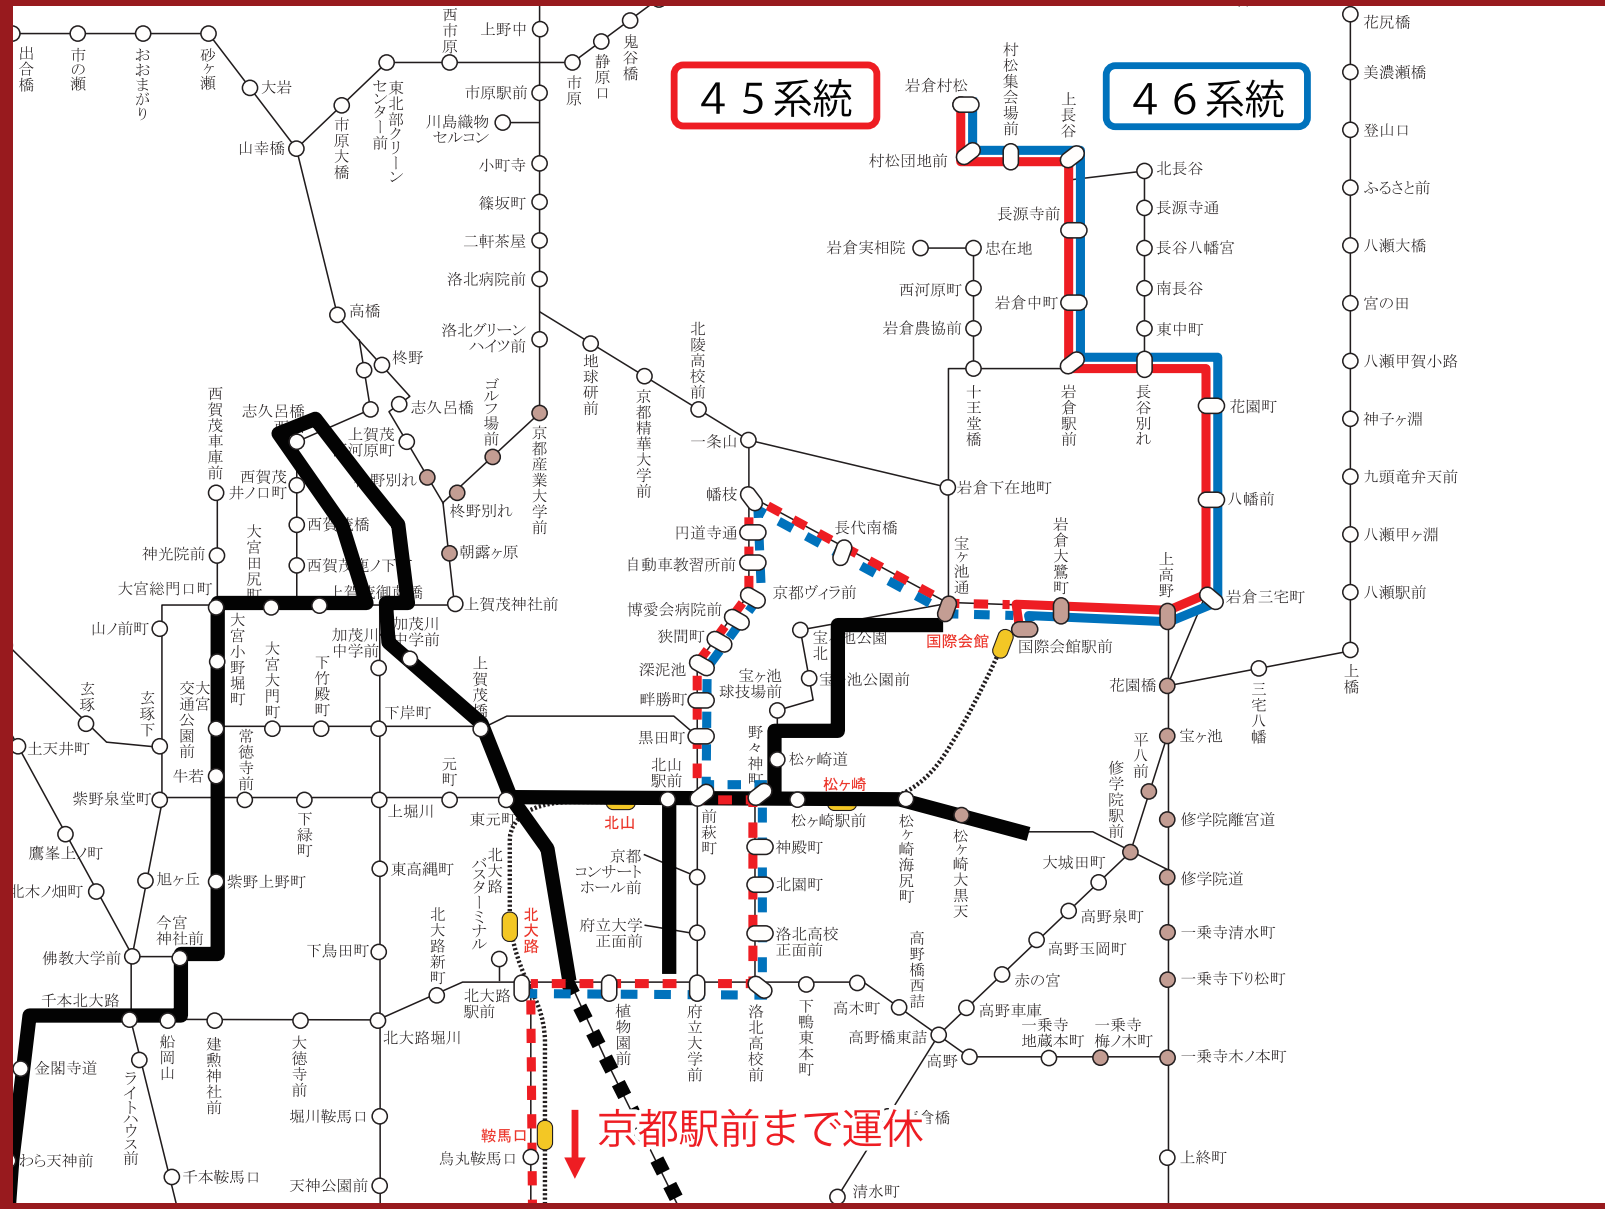

京都バス (45,46 系統)

■ コース規制時間中の運行経路 ■ ■ ■ ■ コース規制時間中に運休となる区間 ■ ■ ■ ■ マラソンコース (■ ■ ■ ■ は河川敷)