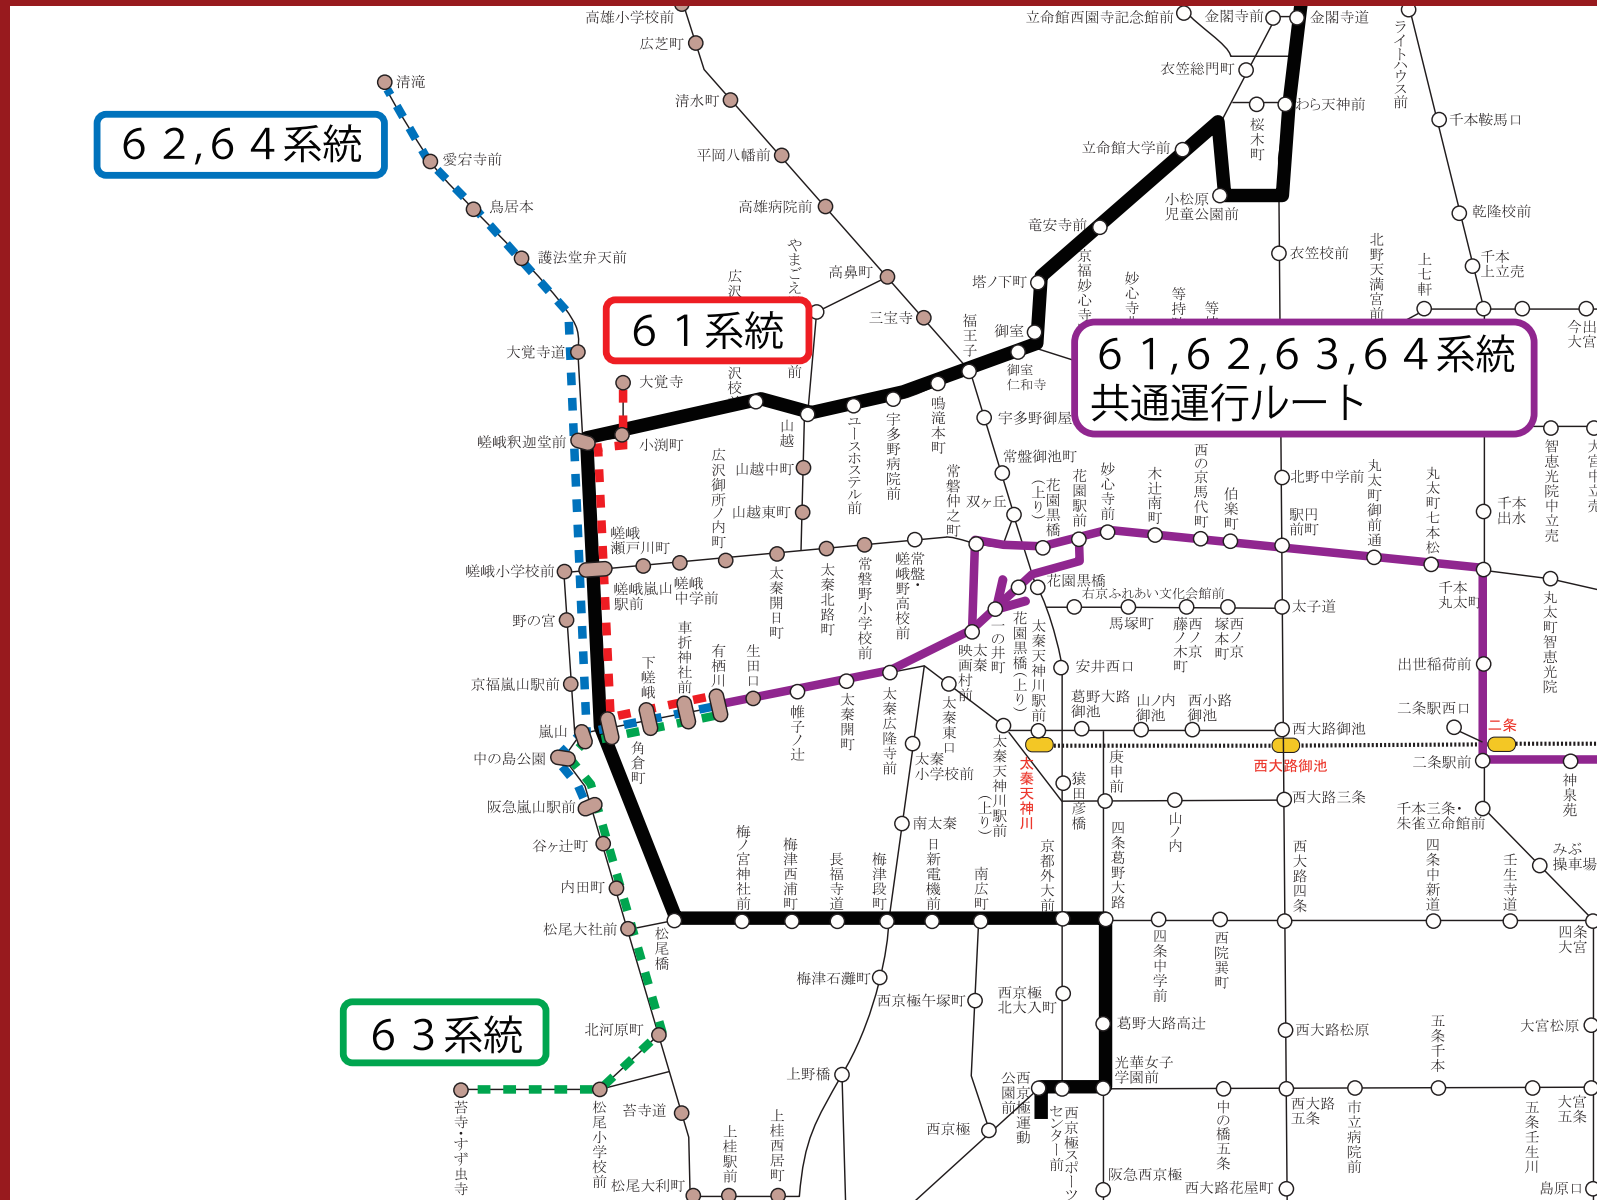

京都バス (61,62,63,64 系統)

コース規制時間中の運行経路
 コース規制時間中に運休となる区間
 マラソンコース (は河川敷)