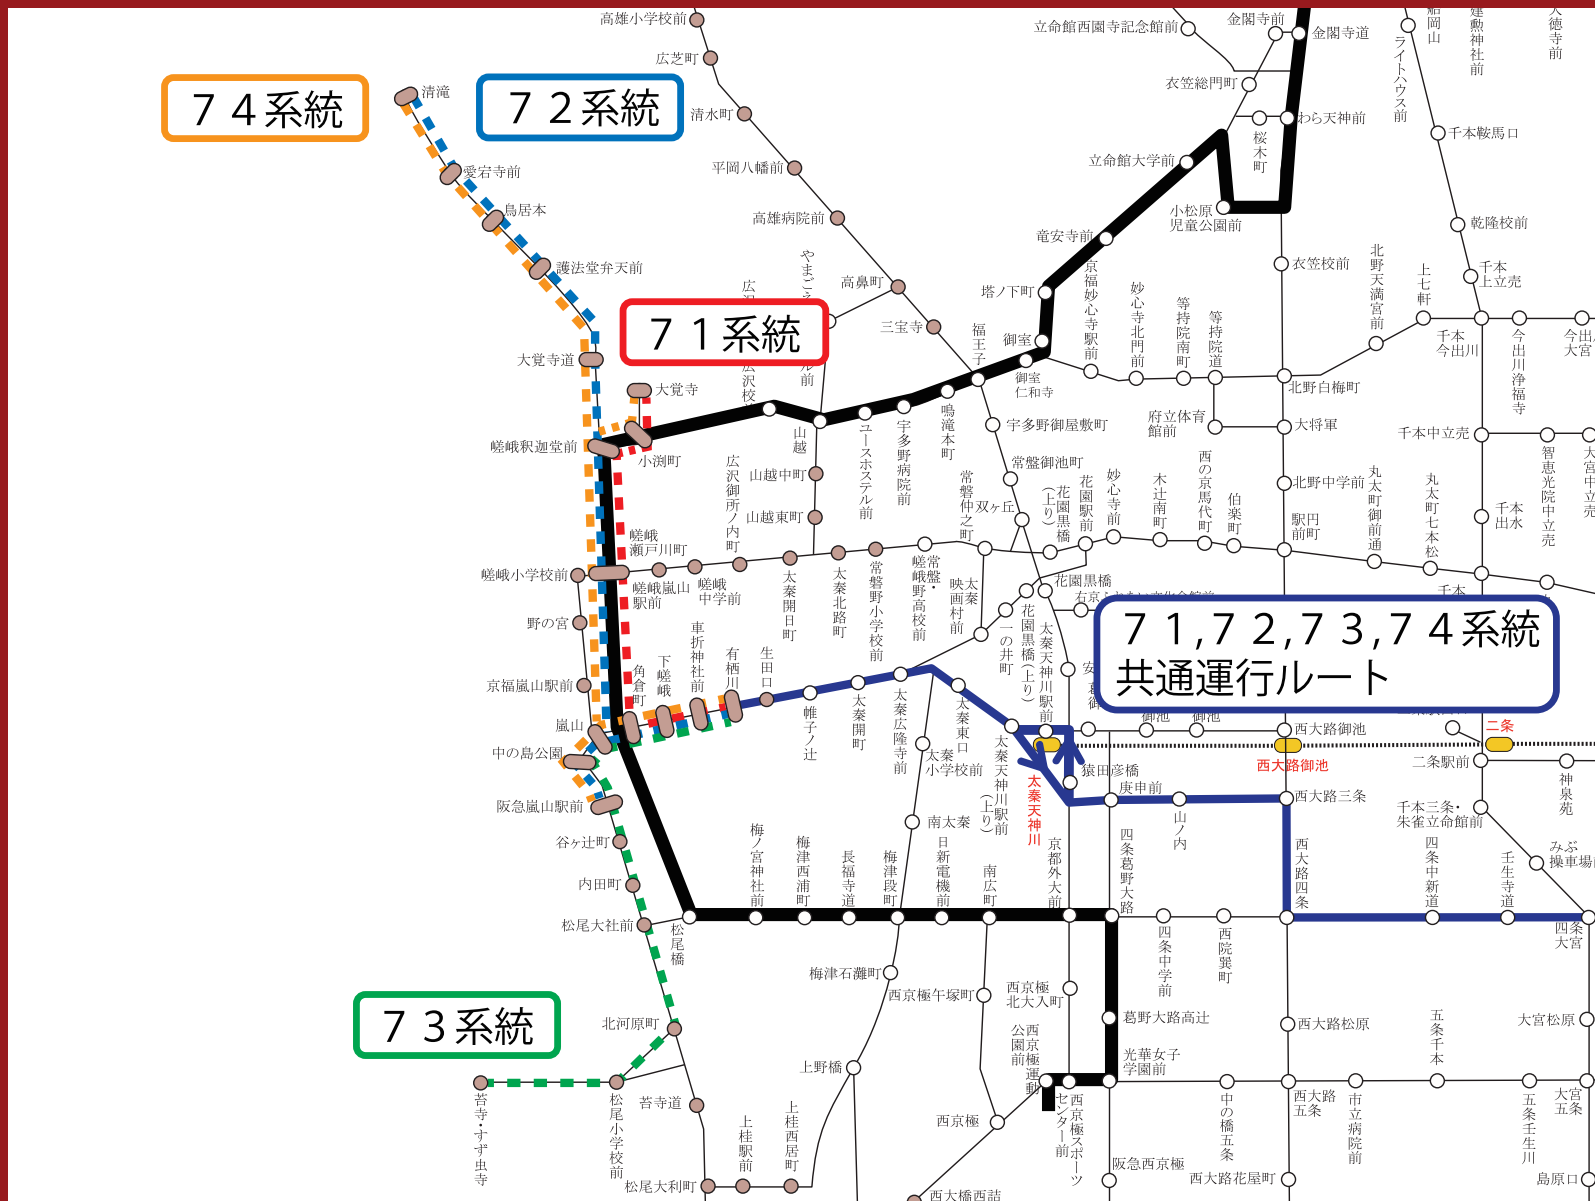

京都バス (71,72,73,74 系統)

コース規制時間中の運行経路
 コース規制時間中に運休となる区間
 マラソンコース (は河川敷)