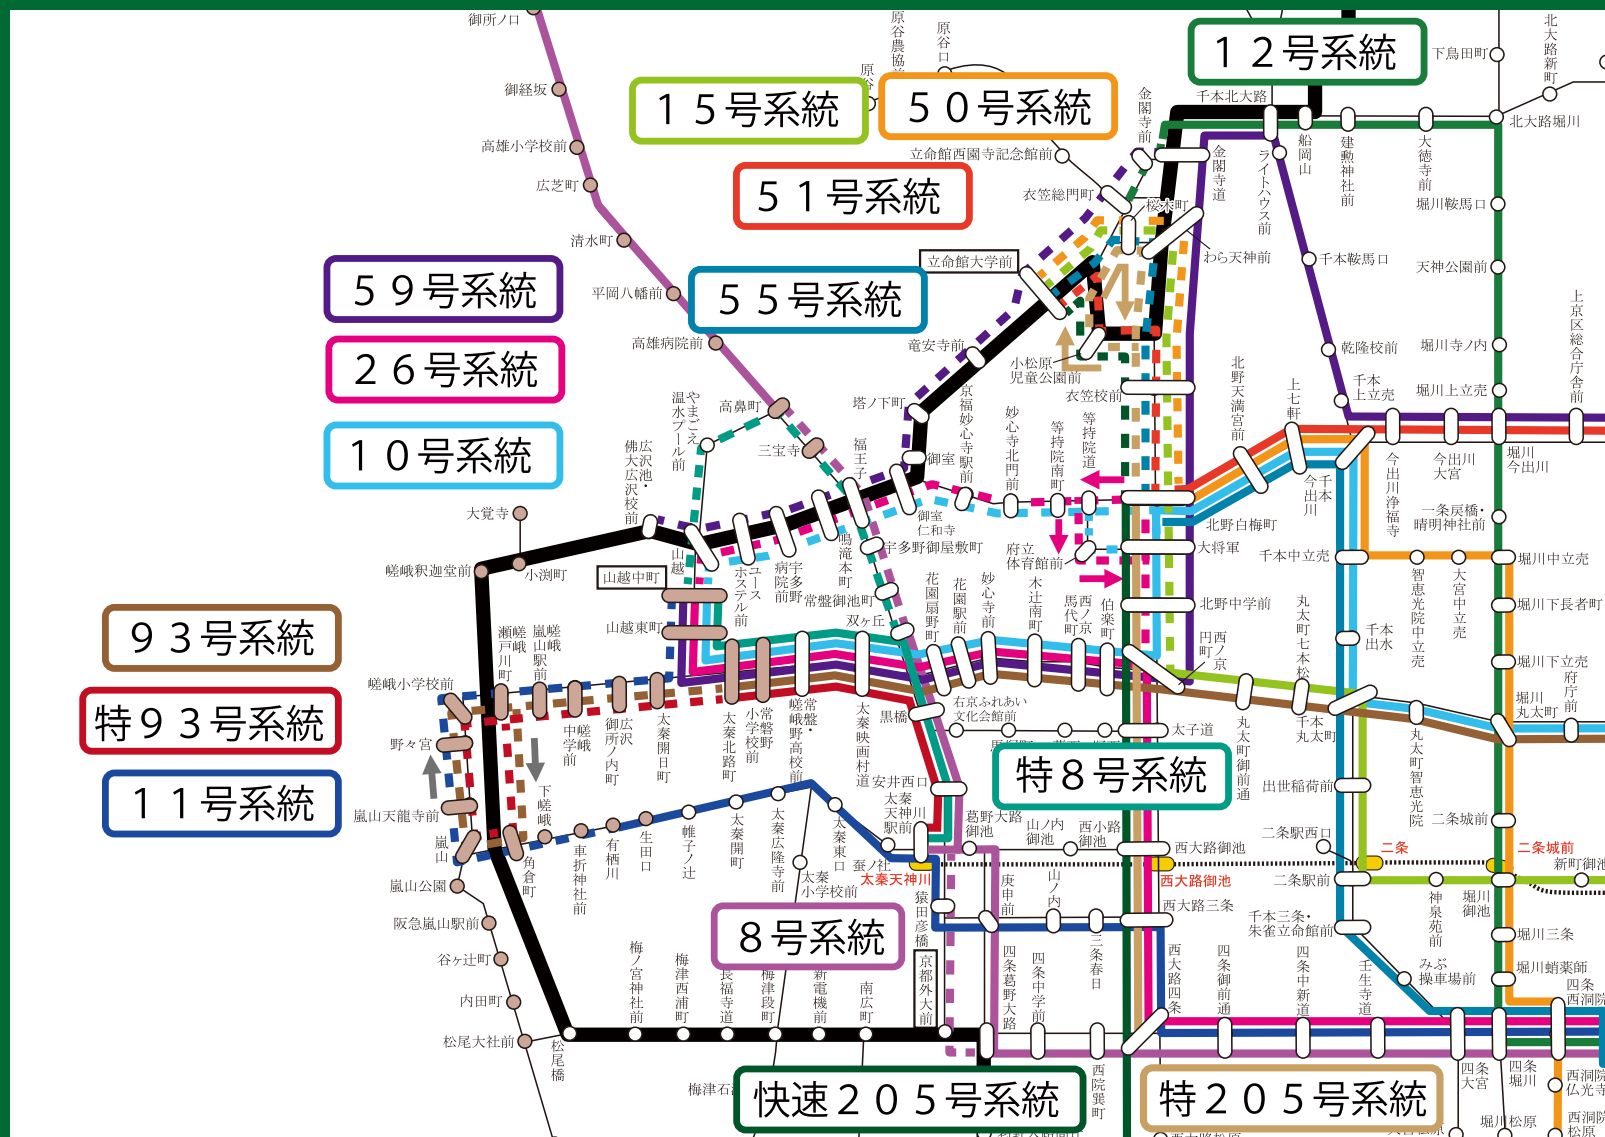

市バス② (8, 特8, 10, 11, 12, 15, 26, 50, 51, 55, 59, 93, 特93, 特205, 快速205)

※市北西部で運行ルートの変更のある系統

コース規制時間中の運行経路

コース規制時間中に運休となる区間

マラソンコース (■■■■ は河川敷)