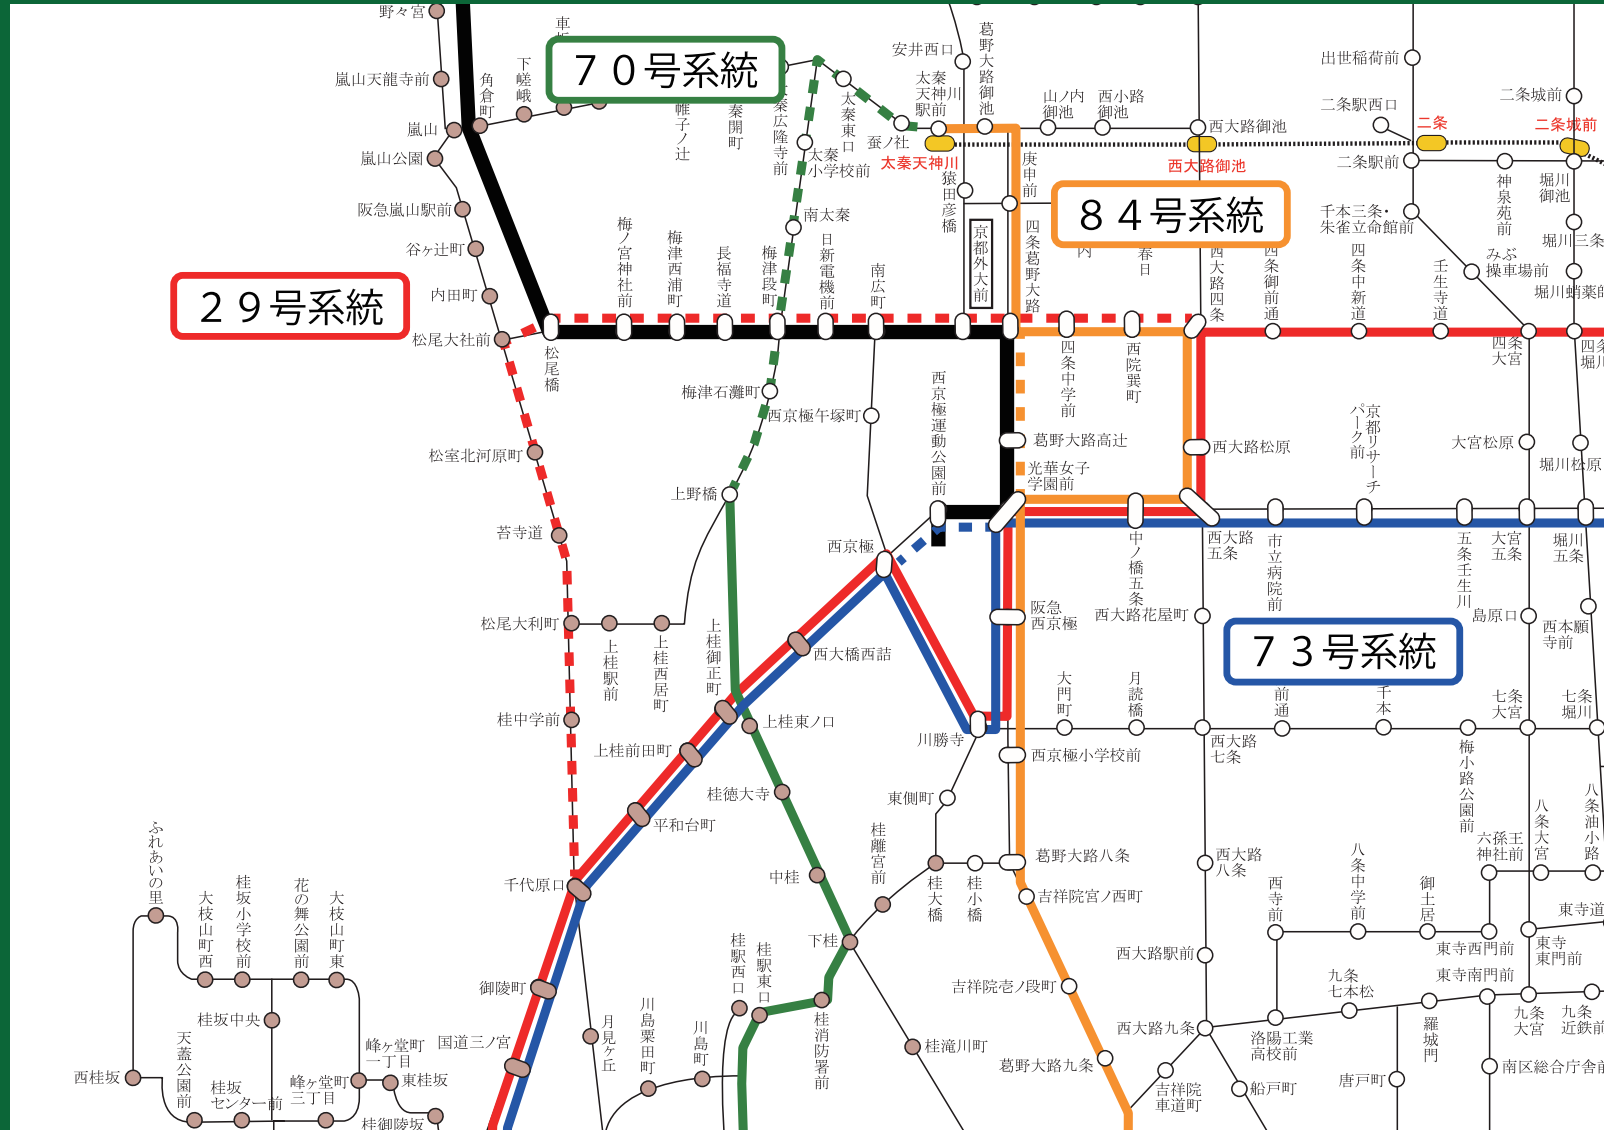

市バス④ (29,70,73,84)

※市南西部で運行ルートの変更のある系統

— コース規制時間中の運行経路 - - - コース規制時間中に運休となる区間 ■ マラソンコース (■ は河川敷)