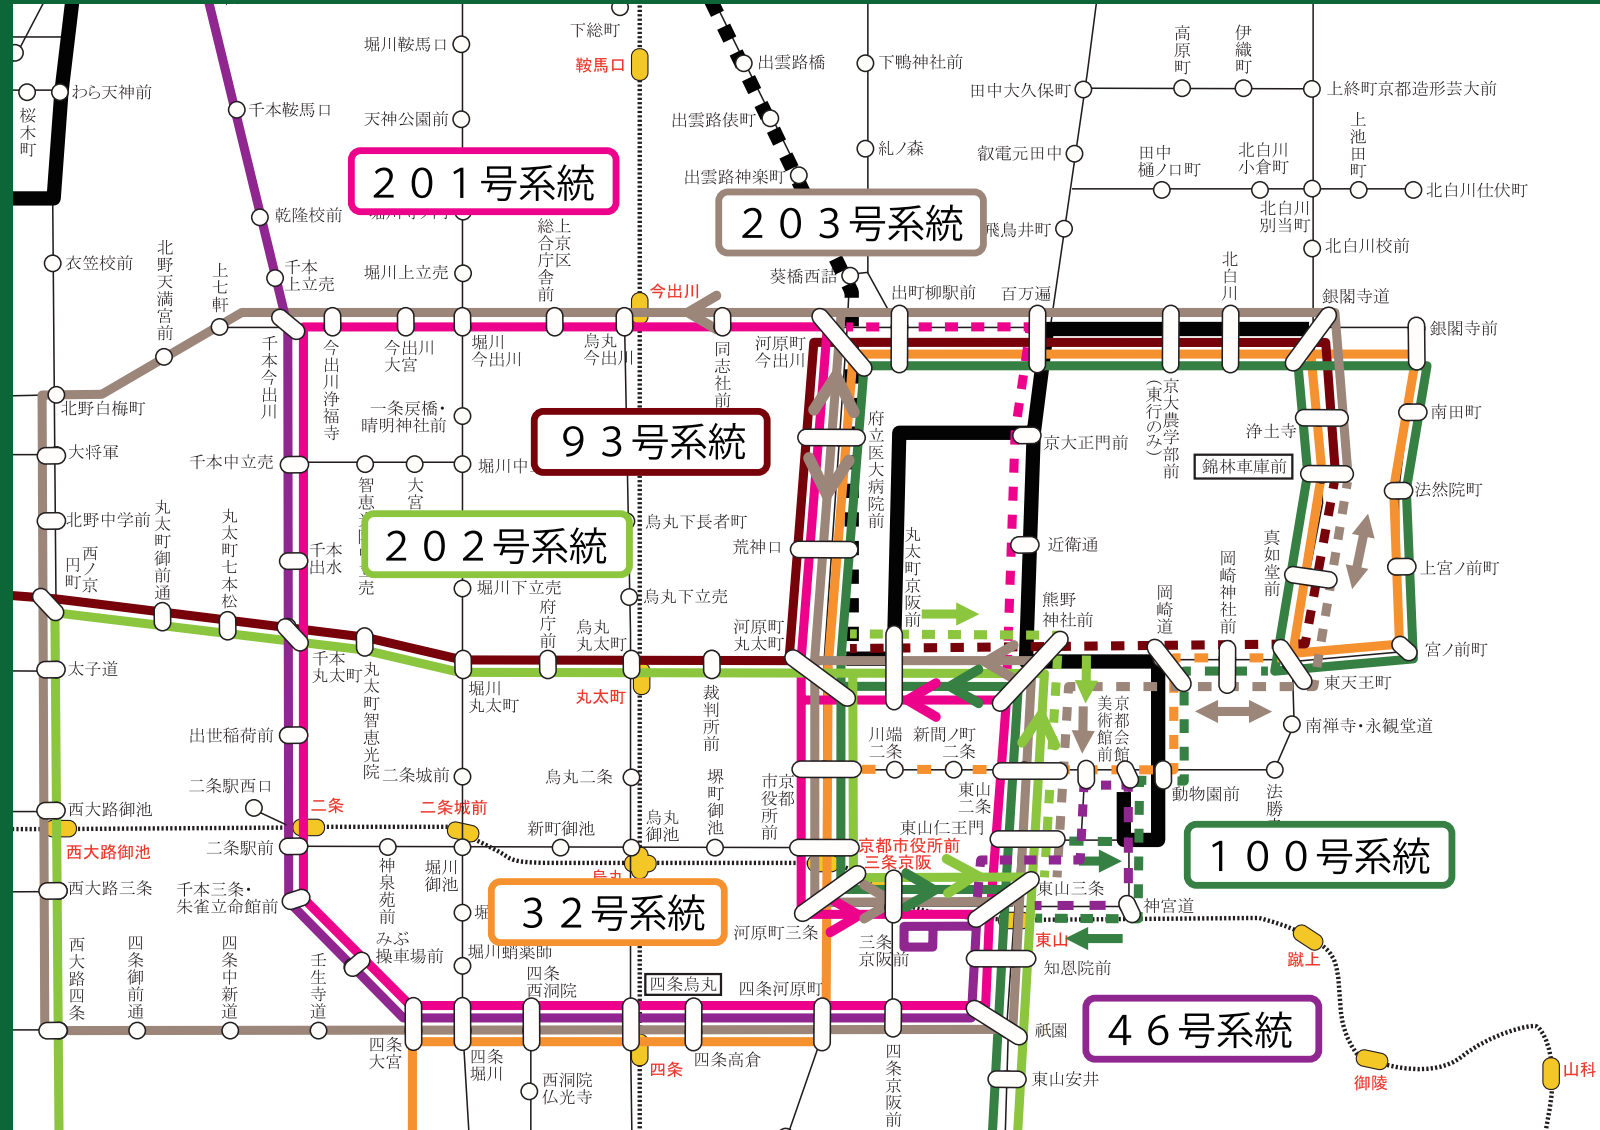

市バス⑥ (32,46,93,100,201,202,203)

※市東部で運行ルートの変更のある系統 (2)

コース規制時間中の運行経路
 コース規制時間中に運休となる区間
 マラソンコース (は河川敷)